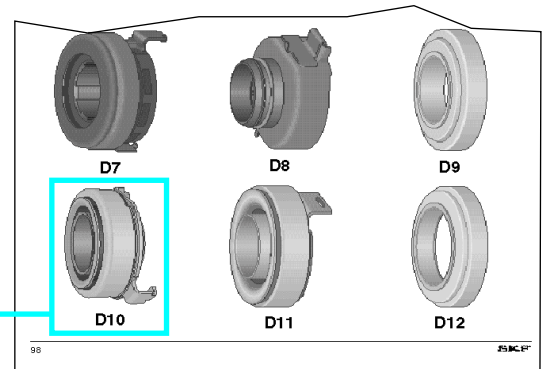

Dimensional and visual identification

Provides further checking of the conformity of the clutch release bearing.

Conversion list – OE reference – VKC

This list enables you to find the right clutch release bearing corresponding to the original manufacturer's reference.

ALFA ROMEO	90043-67016	VKC 3506	60 42 593	VKC 2161	22810-PC8-921	VKC 3508
6051 8225	VKC 2083	VKC 3504	60 52 910	VKC 2164	22810-PC8-922	VKC 3508
605211 34	VKC 2083	VKC 3504	60 91 025	VKC 2163	22810-PC8-923	VKC 3508
60603915	VKC 2123	VKC 3503	60 91 026	VKC 2144	22810-PE6-003	VKC 3542
60805112	VKC 2168	VKC 3503	61 24 270	VKC 2144	22810-PE6-921	VKC 3542
60806065	VKC 2501					
		VKC 3504	61 24 271	VKC 2164	22810-PF5-008	VKC 3505
95482693	VKC 2115	VKC 3505	61 24 272	VKC 2163	22810-PG2-000	VKC 3577
		VKC 3502	61 64 957	VKC 2601	22810-PG2-004	VKC 3577
		VKC 3502	65 46 657	VKC 2548	22810-PG2-008	VKC 3577
		VKC 3506	67 44 842	VKC 2546	22810-PH8-000	VKC 3603
AUDI → VAG						
BMW						
2151 1 204 525	VKC 2151	VKC 3502	68 46 395	VKC 2161	22810-PH8-008	VKC 3603
2151 1 223 366	VKC 2120	VKC 3502	68 47 097	VKC 2547	22810-PL3-003	VKC 3617
2151 1 225 203	VKC 2120	VKC 3506	69 28 450	VKC 2546	22810-PL3-005	VKC 3617
		VKC 3502	71 66 795	VKC 2548	22810-PL6-003	VKC 3542
		VKC 3502	83BB7548 AA	VKC 2144	22810-PL6-005	VKC 3618
CHRYSLER						
4 505 353	VKC 2550					
		VKC 3523	83BB7548 BA	VKC 2164	22810-PL6-006	VKC 3618
		VKC 3523	83BB7548 CA	VKC 2163	22810-PS1-000	VKC 3605
CITROËN → PEUGEOT						
		VKC 3548	96AB7548 AA	VKC 2161	22810-PS1-005	VKC 3605
		VKC 3513	96AB7548 AB	VKC 2161	22810-PS1-008	VKC 3605
			88BB7548 AA	VKC 2601	22810-PS1-015	VKC 3605
1000-9290-5	VKC 9558					
23265-7700	VKC 3554					
		FIAT / LANCIA				
		VKC 2113	91 AB7548 BA	VKC 2548	22810-PX5-000	VKC 3605
				VKC 2547	22810-PX5-001	VKC 3605